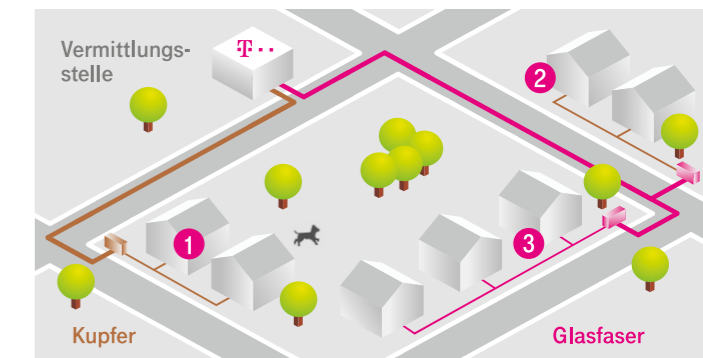

MAGENTA TV SMART	MAGENTA TV SMART FLEX
✓ 50 Sender in HD ✓ TVNOW Premium inklusive ✓ Laufzeit 24 Monate	✓ 50 Sender in HD ✓ TVNOW Premium inklusive ✓ Laufzeit 1 Monat
IN ALLEN TARIFEN INKLUSIVE:	
✓ Rund 100 Sender ✓ Komfortfunktionen: Restart, Timeshift⁷	✓ Megathek: Serien, Filme, Shows und Dokus ✓ Mobile Nutzung – zuhause und unterwegs
Disney+ by Telekom 1. MONAT OHNE AUFPREIS, danach zum Vorteilspreis ab 7 € mtl. (statt 8,99 € mtl. bei Disney+)³	
nur 10 € mtl.⁴ + 6,95 €¹ mtl. für die MagentaTV Box, alternativ einmalig 49,99 €¹ für den MagentaTV Stick, zzgl. zu Ihrem Tarif MagentaZuhause M–Giga	nur 15 € mtl.⁵ + 6,95 €¹ mtl. für die MagentaTV Box, alternativ einmalig 49,99 €¹ für den MagentaTV Stick, zzgl. zu Ihrem Tarif MagentaZuhause M–Giga oder auch unabhängig vom Internetanbieter
IN DEN TARIFEN MAGENTA ZUHAUSE M–XXL	
60 € TV-Gutschrift¹ 60 € Router-Gutschrift¹	

**JETZT
120 €¹
GUTSCHRIFT
SICHERN!**

FIBER TO THE HOME SO FUNKTIONIERT'S

„Fiber to the Home“ (FTTH) verbindet Wohnung und Haus direkt mit rasend schnellem Internet.

1. **1 DSL, DER KLASSIKER**
   mit Leitungen aus Kupfer
2. Vermittlungsstelle und Verteilerkasten sind per Kupferkabel verbunden.
   - Vom Verteilerkasten geht's per Kupfer weiter bis nach Hause.

1. **3 FTTH, GLASFASER BIS IN DIE WOHNUNG**
   Highspeed ohne Limit
2. Durchgängig Glasfaser – von der Vermittlungsstelle über den Verteilerkasten bis nach Hause

1. **2 VDSL, DER TURBO**
   bringt Kupfer auf Hochtouren
2. Vermittlungsstelle und Verteilerkasten sind per Glasfaser verbunden.
   - Vom Verteilerkasten geht's per Kupfer weiter bis nach Hause.